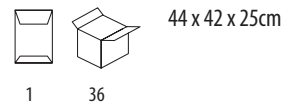

Συσκευασία :