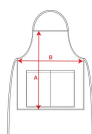

SCHEME

QUANTITIES

	Box	Pack
Adults:	100 un.	10 un.