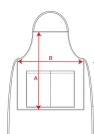

CLASSIC DE9123

DESCRIPTION

Κοντή ποδιά · Ταιριαστά λουριά · Δύο μπροστινές τσέπες · Διαστάσεις: 71x43εκ.

COMPOSITION

80% πολυεστέρας / 20% βαμβάκι twill, 220 γρ.

REMARKS

* Αποσπώμενη επικέτα * Για τομέα τροφίμων

SIZES

Adults:: UNICA / :

SCHEME

QUANTITIES

	Box	Pack
Adults:	50 un.	1 un.

COLORS

02

PRINTING TECHNIQUES AVAILABLE

Heat transfer printing

Handling

SIZES

Adults:	UNICA
WIDTH (A)	71cm
LONG (B)	43cm

CERTIFICATES

www.oeko-tex.com