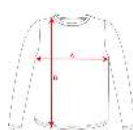

SCHEME

QUANTITIES

	Box	Pack
Adults:	100 un.	5 un.
Kids:	100 un.	5 un.

COLORS

01

PRINTING TECHNIQUES AVAILABLE

Heat transfer printing

Handing

SIZES

Adults:	S	M	L	XL	2XL	3XL
WIDTH (A)	48cm	51cm	54cm	58cm	62cm	66cm
LONG (B)	69cm	71cm	73cm	75cm	77cm	79cm

Kids:	3/4	5/6	7/8	9/10	11/12
WIDTH (A)	32cm	35cm	38cm	42cm	46cm
LONG (B)	43cm	47cm	51cm	55cm	59cm