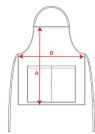

SCHEME

QUANTITIES

	Box	Pack
Adults:	50 un.	1 un.
Kids:	100 un.	1 un.